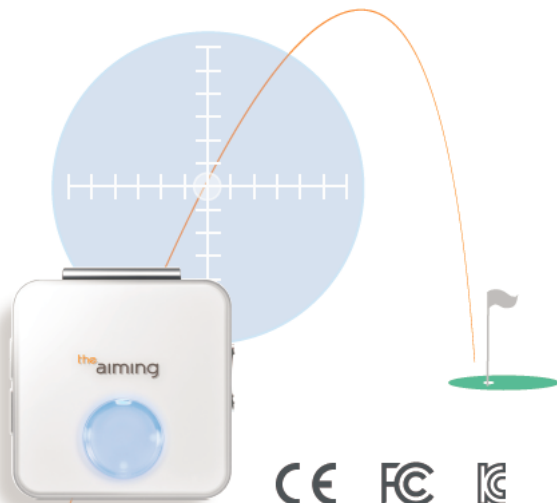

- ② 어드레스 완료 유무와 관계없이 기기작동 후 1분이 지나면 전원OFF상태로 됩니다

- ③ 다시 사용하시려면 위 프로세스를 1번부터 시작하시면 됩니다

5 제품사양

* 더 에이밍 제원

제품명	the aiming (더 에이밍)
모델명	TA-02
크기	39mm x 39mm x 13mm
무게	26g
배터리	5.7, Lithium-Polymer battery
충전방식	USB to micro 5pin
사용시간	1회 충전 후 15회 이상 라운딩 가능
방수	생활방수
주요버튼	메인버튼, 볼륨 조절버튼, 진동/보이스 모드변경버튼
LED	RED & BLUE
제품구성	본체, USB케이블, 사용설명서