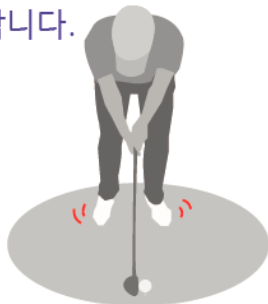

4 기본사용 방법

- ① 공 뒤에서 치고자 하는 타겟 방향과 일직선으로 똑바로 서서 에이밍 하신 후 메인버튼을 누릅니다.

* 반드시 레디~ 소리를 듣고 (진동을 느끼신 후) 움직이십시오

🔊 보이스 : Ready (레디~)

🔊 진동 : 1초간 진동

- ② 공 옆으로 다가가 어드레스 자세를 취합니다.

* 더 에이밍의 안내에 따라 켄 걸음으로 조금씩 방향을 바꾸어 줍니다.

🔊 낮은 비퍼음 (뚜뚜~)

🔊 느린 진동 (1초간격의 느린 진동)

🔊 높은 비퍼음 (뚜뚜~)

🔊 빠른 진동 (0.2초간격의 빠른 진동)

- ③ 치고자 하는 방향과 일치하게 어드레스가 완료되면

🔊 보이스 : 딩동음 (땡동~) & Perfect (퍼펙트~)

🔊 진동 : 긴 진동 (약 2초간)

- ① 위 프로세스가 완료되면 기기는 자동으로 전원OFF 상태로 됩니다

- ② 어드레스 완료 유무와 관계없이 기기작동 후 1분이 지나면 전원OFF상태로 됩니다

- ③ 다시 사용하시려면 위 프로세스를 1번부터 시작하시면 됩니다