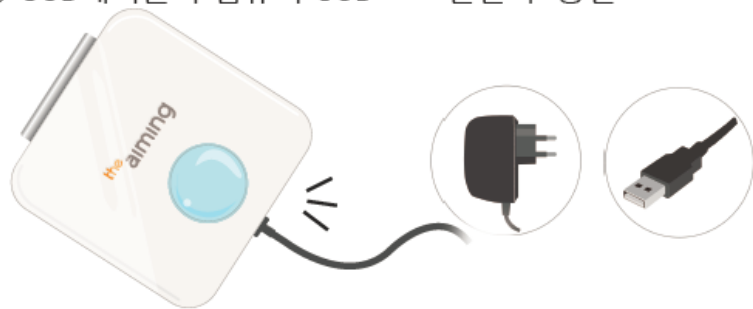

1 구성품 및 착용방법

* 구성품

본체

설명서

USB케이블(micro 5pin)

* 착용방법

허리부위 어느 곳이나 착용해도 무방

2 충전 및 전원 ON/OFF

* 구성품

- ① USB케이블과 AC어댑터(별도구매품)을 이용하여 충전
- ② USB케이블과 컴퓨터 USB포트 연결 후 충전

* 충전시 기기동작

- ① 충전중 > LED 적색등 점등
- ② 충전완료 > LED 소등
- ③ 충전시간 : 약 1시간

* 전원 ON

- ① 더 에이밍은 별도의 전원버튼이 없습니다
- ② 메인버튼을 누르면 전원 인가와 동시에 청색 LED 점등